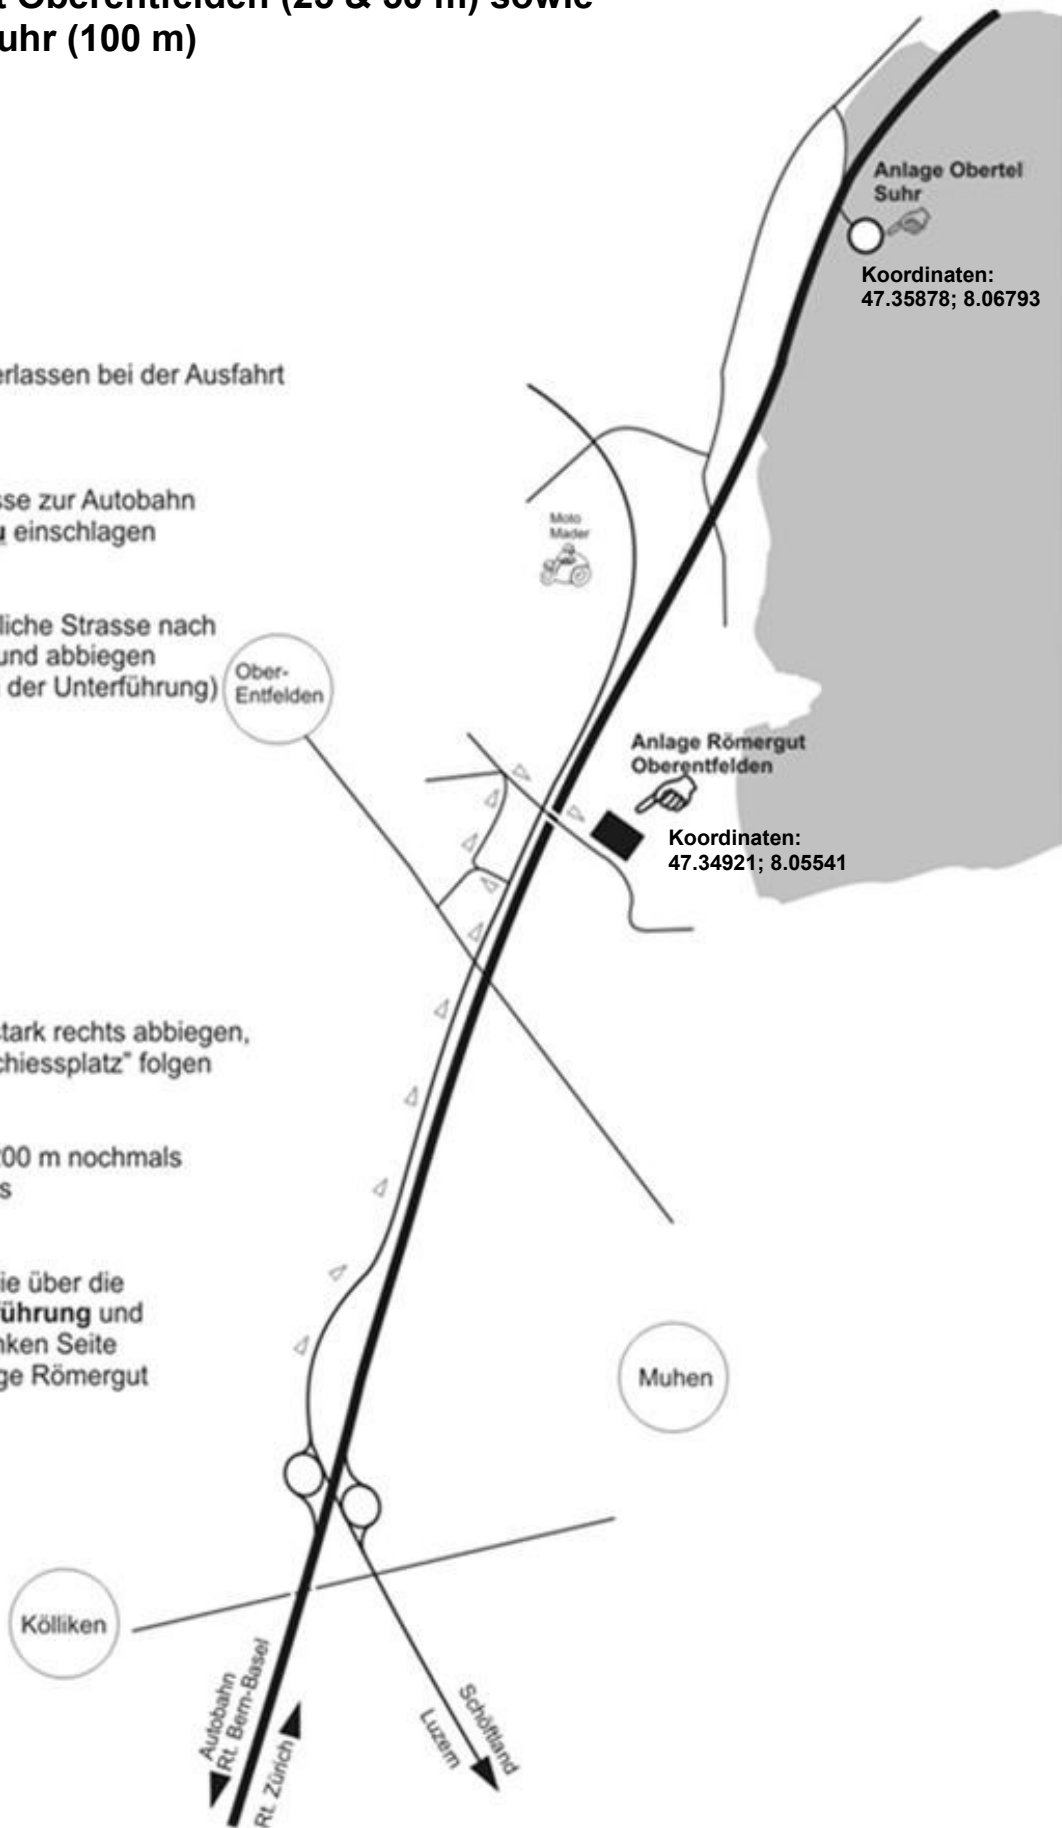

Anfahrts- und Lageplan der Anlagen Römergut Oberentfelden (25 & 50 m) sowie Obertel Suhr (100 m)

Anreise:

Die Autobahn verlassen bei der Ausfahrt
Aarau-West

Die Parallelstrasse zur Autobahn
Richtung Aarau einschlagen

Dann erste mögliche Strasse nach
links einspuren und abbiegen
(ca. 200 m nach der Unterführung)

Nach ca. 50 m stark rechts abbiegen,
Beschriftung "Schliessplatz" folgen

Nach weiteren 200 m nochmals
stark nach rechts

Jetzt kommen Sie über die
Autobahnüberführung und
sehen auf der linken Seite
sie Schiessanlage Römergut

Koordinaten:
47.35878; 8.06793

Koordinaten:
47.34921; 8.05541

Kölliken

Muhen

Autobahn
RT. Bern-Basel
RL. Zürich